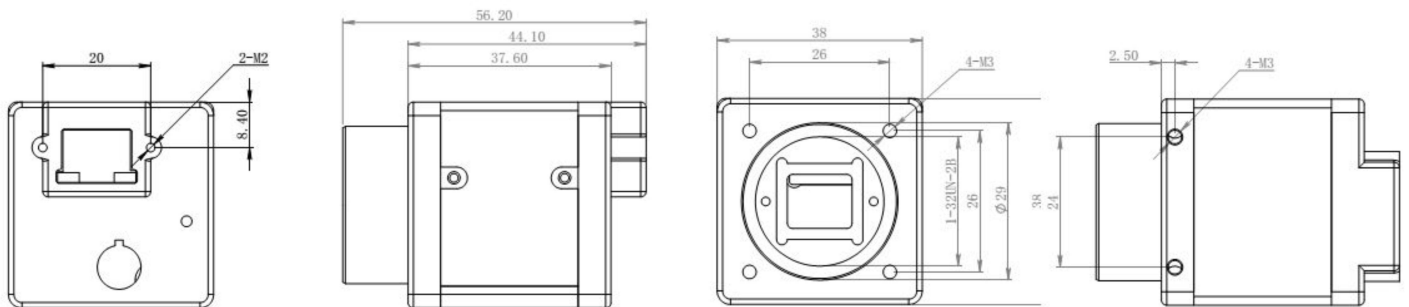

MicroView GigE & USB3.0 Cameras

ROSA-GE SPEC :

Model	Resolution	FPS	Image Sensor	Pixel Size(μm)	Shutter Type	CCD
RS-A361-GM/GC60	752 X 480	60	Aptina MT9V024	6 X 6	Global	1/3"
RS-A361-GM/GC100	752 X 480	100	Aptina MT9V024	6 X 6	Global	1/3"
RS-A363-GM/GC150	752 X 480	150	e2v EV76C560	5.3 X 5.3	Global	1/1.8"
RS-A1000-GM30	1280 X 1024	30	Aptina MT9M001	5.2 X 5.2	Rolling	1/2"
RS-A1300-GM/GC60	1280 X 1024	60	e2v EV76C560	5.3 X 5.3	Global	1/1.8"
RS-A1500-GM60 NIR	1280 X 1024	60	e2v EV76C660	5.3 X 5.3	Rolling	1/1.8"
RS-A2300-GM/GC50	1600 X 1200	50	e2v EV76C570	4.5 X 4.5	Global	1/1.8"
RS-A2300-GM/GC60	1600 X 1200	60	e2v EV76C570	4.5 X 4.5	Global	1/1.8"
RS-A5001-GM/GC14	2592 X 1944	14	Aptina MT9P031	2.2 X 2.2	Rolling	1/2.5"
RS-A10K-GM/GC7	3664 X 2748	7.3	Aptina MT9J003	1.67 X 1.67	Rolling	1/2.3"
RS-A14K-GC6	4384 X 3288	6.3	Aptina MT9F002	1.4 X 1.4	Rolling	1/2.3"

ROSA-GE DIMENSION :

ROSA-USB SPEC :

Model	Resolution	FPS	Image Sensor	Pixel Size(μm)	Shutter Type	CCD
RS-A1300-UM/UC60	1280 X 1024	60	e2v EV76C560	5.3 X 5.3	Global	1/1.8"
RS-A1500-UM60 NIR	1280 X 1024	60	e2v EV76C660	5.3 X 5.3	Global/Rolling	1/1.8"
RS-A2300-UM/UC50 NIR	1600 X 1200	50	e2v EV76C570	4.5 X 4.5	Global	1/1.8"
RS-A5001-UM/UC14	2592 X 1944	14	Aptina MT9P031	2.2 X 2.2	Rolling	1/2.5"
RS-A10K-UM/UC15	3664 X 2748	15	Aptina MT9J003	1.67 X 1.67	Rolling	1/2.3"
RS-A14K-UC13	4384 X 3288	6.3	Aptina MT9F002	1.4 X 1.4	Rolling	1/2.3"

ROSA-USB DIMENSION :

14M	 								
	RS-A14K-GC								
10M	 								
	RS-A10K-GM/GC								
5M		 							
		RS-A5001-GM/GC							
2M			 	 					
			RS-A2300-GM/GC	RS-A2300-GM/GC					
1.3M		 		 					
		RS-A1000-GM		RS-A1300-GM/GC RS-A1500-GM NIR					
0.3M				 	 	 			
				RS-A361-GM/GC	RS-A361-GM/GC	RS-A363-GM/GC			
分辨率 帧率	6	7	14	30	50	60	100	150	