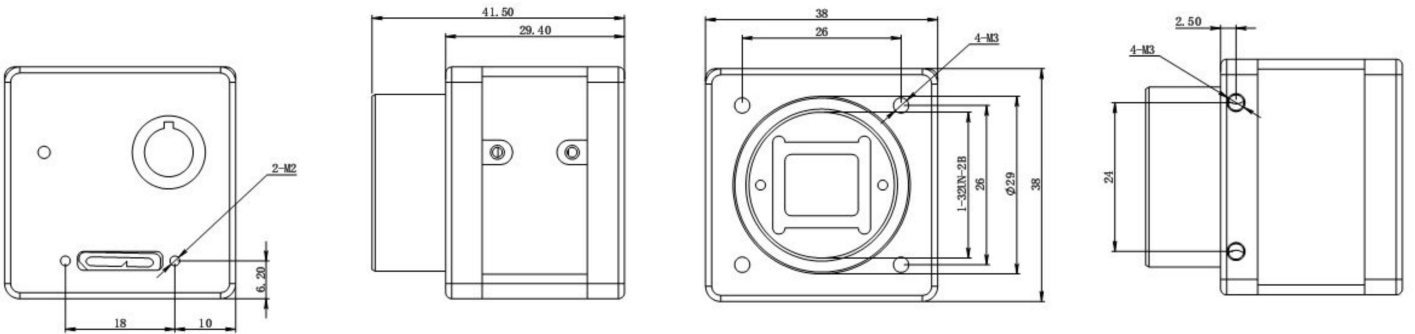

MicroView GigE & USB3.0 Cameras

ROSA-GE SPEC :

Model	Resolution	FPS	Image Sensor	Pixel Size(μm)	Shutter Type	CCD
RS-A361-GM/GC60	752 X 480	60	Aptina MT9V024	6 X 6	Global	1/3"
RS-A361-GM/GC100	752 X 480	100	Aptina MT9V024	6 X 6	Global	1/3"
RS-A363-GM/GC150	752 X 480	150	e2v EV76C560	5.3 X 5.3	Global	1/1.8"
RS-A1000-GM30	1280 X 1024	30	Aptina MT9M001	5.2 X 5.2	Rolling	1/2"
RS-A1300-GM/GC60	1280 X 1024	60	e2v EV76C560	5.3 X 5.3	Global	1/1.8"
RS-A1500-GM60 NIR	1280 X 1024	60	e2v EV76C660	5.3 X 5.3	Rolling	1/1.8"
RS-A2300-GM/GC50	1600 X 1200	50	e2v EV76C570	4.5 X 4.5	Global	1/1.8"
RS-A2300-GM/GC60	1600 X 1200	60	e2v EV76C570	4.5 X 4.5	Global	1/1.8"
RS-A5001-GM/GC14	2592 X 1944	14	Aptina MT9P031	2.2 X 2.2	Rolling	1/2.5"
RS-A10K-GM/GC7	3664 X 2748	7.3	Aptina MT9J003	1.67 X 1.67	Rolling	1/2.3"
RS-A14K-GC6	4384 X 3288	6.3	Aptina MT9F002	1.4 X 1.4	Rolling	1/2.3"

ROSA-GE DIMENSION :

ROSA-USB SPEC :

Model	Resolution	FPS	Image Sensor	Pixel Size(μm)	Shutter Type	CCD
RS-A1300-UM/UC60	1280 X 1024	60	e2v EV76C560	5.3 X 5.3	Global	1/1.8"
RS-A1500-UM60 NIR	1280 X 1024	60	e2v EV76C660	5.3 X 5.3	Global/Rolling	1/1.8"
RS-A2300-UM/UC50 NIR	1600 X 1200	50	e2v EV76C570	4.5 X 4.5	Global	1/1.8"
RS-A5001-UM/UC14	2592 X 1944	14	Aptina MT9P031	2.2 X 2.2	Rolling	1/2.5"
RS-A10K-UM/UC15	3664 X 2748	15	Aptina MT9J003	1.67 X 1.67	Rolling	1/2.3"
RS-A14K-UC13	4384 X 3288	6.3	Aptina MT9F002	1.4 X 1.4	Rolling	1/2.3"

ROSA-USB DIMENSION :

14M	 								
	RS-A14K-GC								
10M	 								
	RS-A10K-GM/GC								
5M		 							
		RS-A5001-GM/GC							
2M			 	 					
			RS-A2300-GM/GC	RS-A2300-GM/GC					
1.3M		 		 					
		RS-A1000-GM		RS-A1300-GM/GC RS-A1500-GM NIR					
0.3M				 	 	 			
				RS-A361-GM/GC	RS-A361-GM/GC	RS-A363-GM/GC			
分辨率 帧率	6	7	14	30	50	60	100	150	